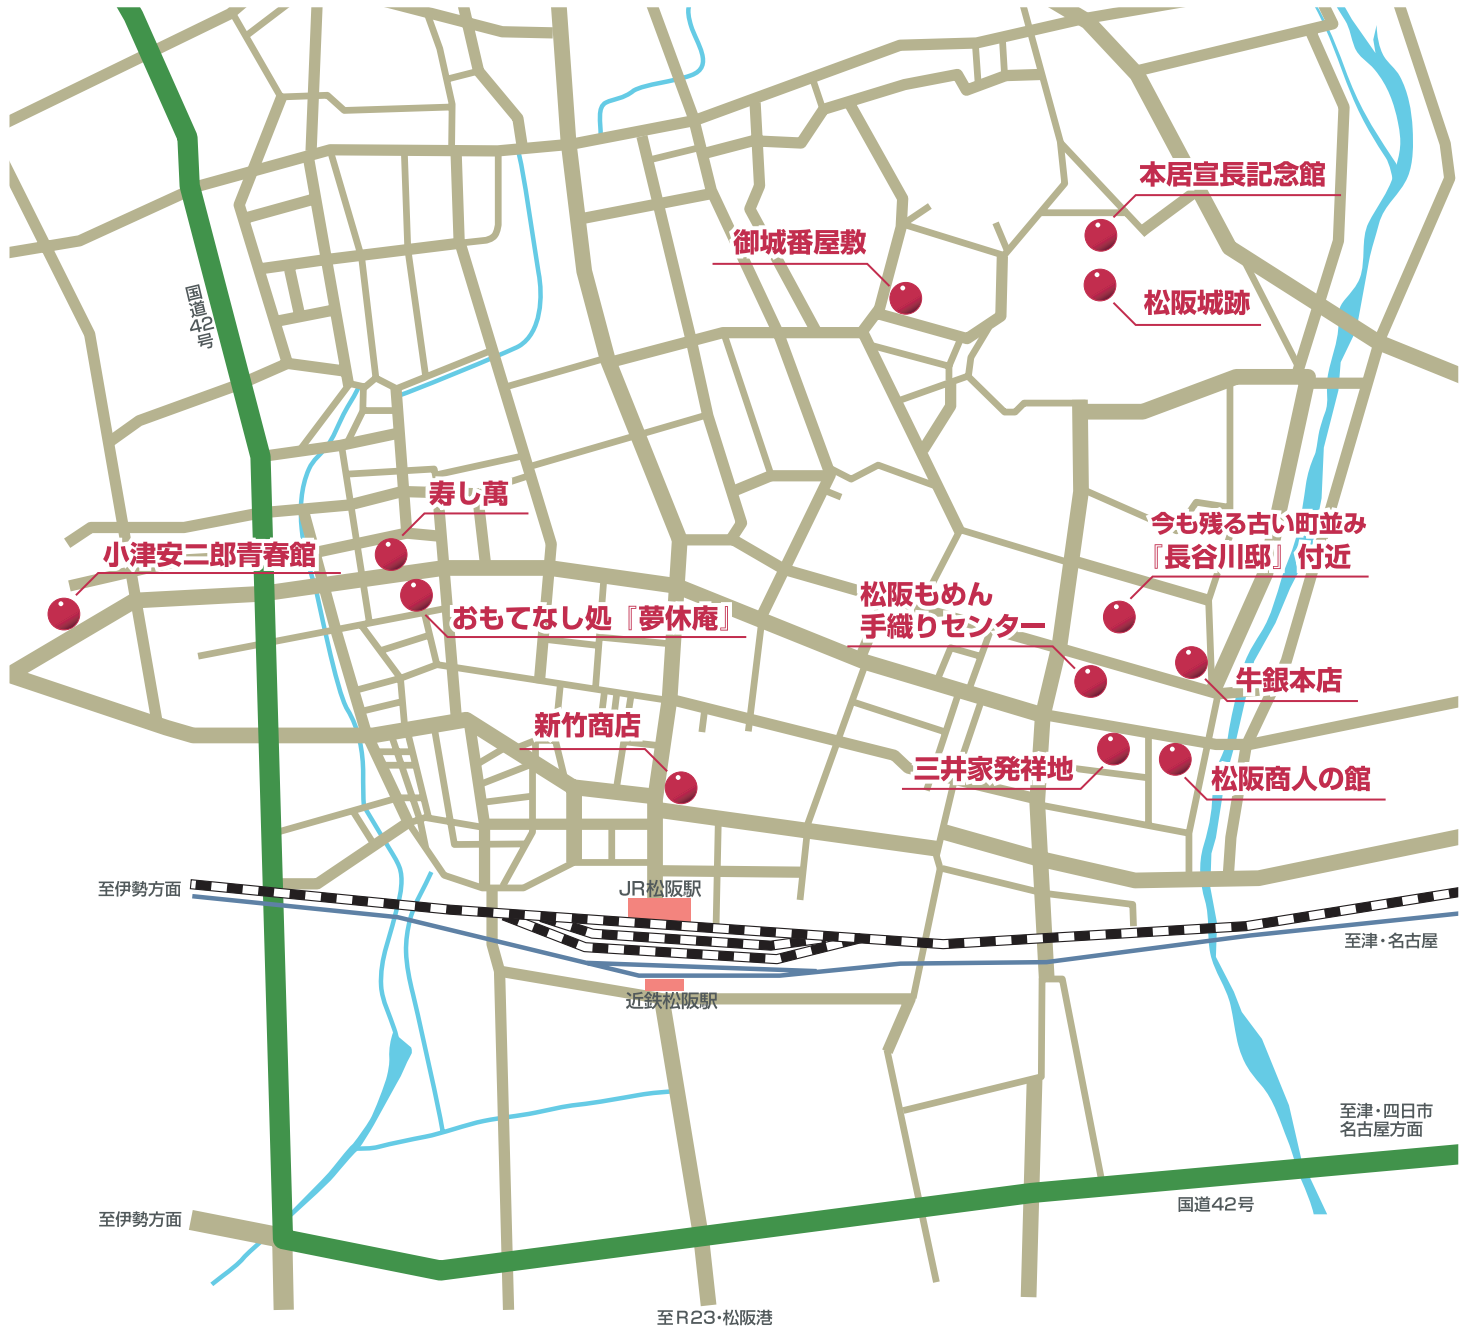

# 松阪駅周辺 街あるき MAP

所名	所在地	電話番号
小津安二郎青春館	三重県松阪市愛宕町 2-4 4	0598-22-2660
御城番屋敷	三重県松阪市殿町 1385	0598-26-5174
松阪商人の館	三重県松阪市本町 2195	0598-21-4331
『長谷川邸』付近	三重県松阪市魚町 1653	
牛銀本店	三重県松阪市魚町 1618	0598-21-0404
松阪城跡	三重県松阪市殿町	
おもてなし処『夢休庵』	三重県松阪市平生町 45	0598-21-1578
新竹商店	三重県松阪市日野町 729-1	0598-21-4350
三井家発祥地	三重県松阪市本町	
松阪もめん手織りセンター	三重県松阪市魚町 1658-3	0598-26-6355
本居宣長記念館	三重県松阪市殿町 1536-7	0598-21-0312
寿し萬	三重県松阪市平生町 14	0598-21-1891