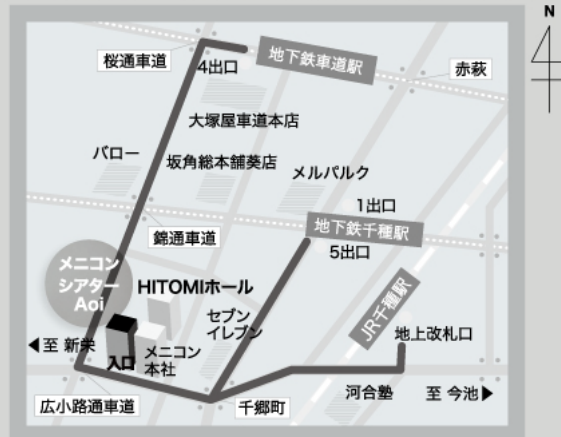

アクセス

Theater Aoi

メニコン シアター Aoi

愛知県名古屋市中区葵三丁目 21 番 19 号
Menicon Theater Aoi Bldg. 内

JR中央本線：千種駅地下改札5番出口または地上改札口より、徒歩4分
名古屋市営地下鉄 東山線：千種駅5番出口より、徒歩約4分
名古屋市営地下鉄 桜通線：車道駅4番出口出てすぐ左折、徒歩約7分

来場者用の駐車場はございません。

近隣のコインパーキングは時間帯・時期によって大変な混雑が予想されます。ご来館には公共交通機関をご利用下さいますようお願いいたします。メインエントランスは広小路通沿いとなります。